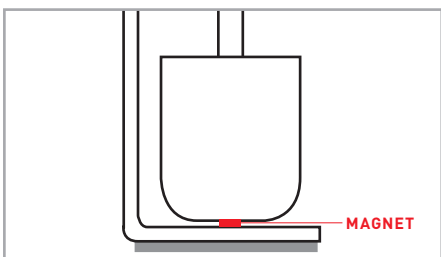

2

congratulations to your RADIUS PURO TOILET BRUSH HOLDER.

the water trap is fixed by a magnet, making it easy to remove, if in need of cleaning.

PRODUCT CARE

it is recommended to clean the product in regular time intervals with a moist damp cloth.

NOTE

in case of non-compliance with the assembly instructions and resulting damages and consequential damages, we can not accept any liability. adhesive strength and load capacity may vary with different surfaces.

RADIUS

danke, dass sie sich für ein produkt von radius design entschieden haben. weitere produkte finden sie unter:
www.radius-design.com

thank you for choosing a product from radius design. you can find further products at:
www.radius-design.com