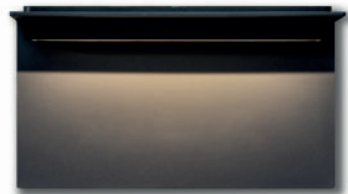

- 950 ME M weiß
- 950 MG M anthrazit
- 950 MF M schwarz

950 MG M anthr. L 30,5 x H 17 x T 11 cm

- 950 GE L weiß
- 950 GG L anthrazit
- 950 GF L schwarz

950 GG L anthrazit L 42,5 x H 31 x T 11 cm

- M + pfosten 170 cm + erdspieß 60 cm
- 950 MEP M weiß + pfosten anthr.
- 950 MGP M anthrazit + pfosten anthr.
- 950 MFP M schwarz + pfosten anthr.