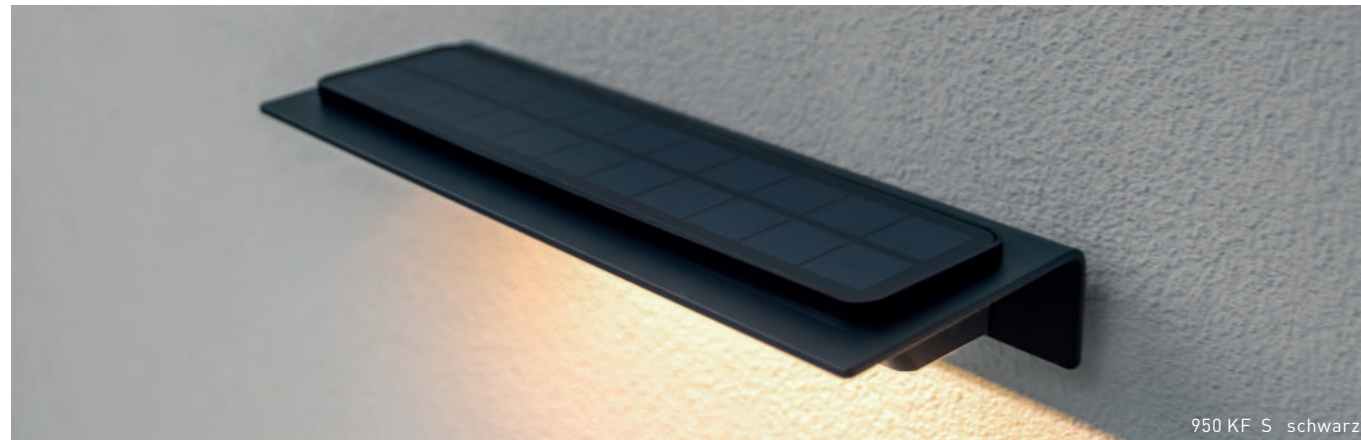

# ABSOLUT SOLAR LIGHT

LICHT FÜR HAUSTÜR | EINGANG | GARTEN  
LIGHT FOR FRONT DOOR | ENTRANCE | GARDEN

950 MGP M anthr.+ pfofen anthr. mit gravur

950 KF S schwarz

## ORDER NUMBERS

- 950 KE S weiß
- 950 KG S anthrazit
- 950 KF S schwarz

950 KG S anthr. L 30,5 x H 5 x T 11 cm

LED WARMWEIß 3000K  
4W | 160 LUMEN

3000 mAh / 11.1 Wh  
3.7 V / 3 A

6 - 12 STD.  
LEUCHTDAUER

## NEW ABSOLUT SOLAR LIGHT

zu den letterman briefkästen gibt es jetzt die passenden aussenleuchten. die innovativen solar leuchten sind einsetzbar im eingangsbereich, auf wegen oder im garten. ohne stromanschluss werden sie da eingesetzt, wo licht benötigt wird. große solarzellen auf der oberseite sammeln tagsüber energie, um bei dunkelheit für helligkeit zu sorgen. absolut solar leuchten schalten sich selbstständig bei dämmerung ein und bei tagesanbruch wieder aus.